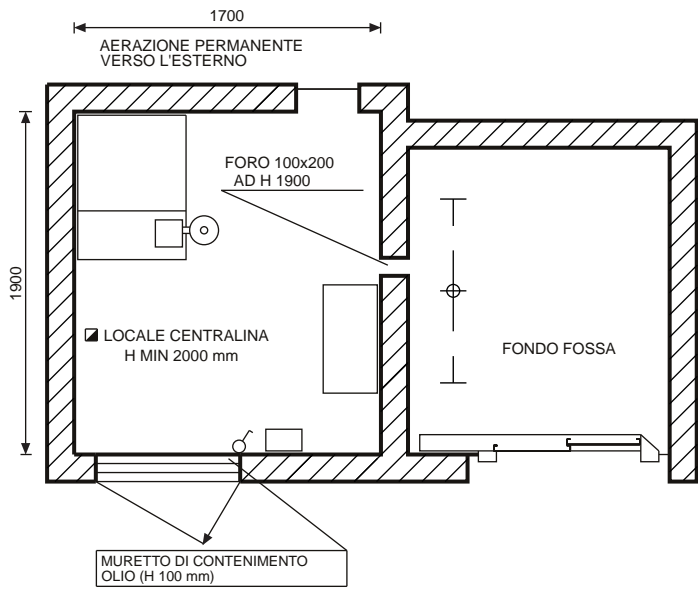

480 Kg
6 PERSONE

EN 81.2/98

☑ VARIANTE CON LOCALE CENTRALINA IN ARMADIO METALLICO POSSIBILE PER IMPIANTI NON SOGGETTI A NORMATIVE ANTINCENDIO.

● PER REGIONE LOMBARDIA, LUCE PORTE 850 x 2000H - INGOMBRO TELAIO 1170 x 2260H