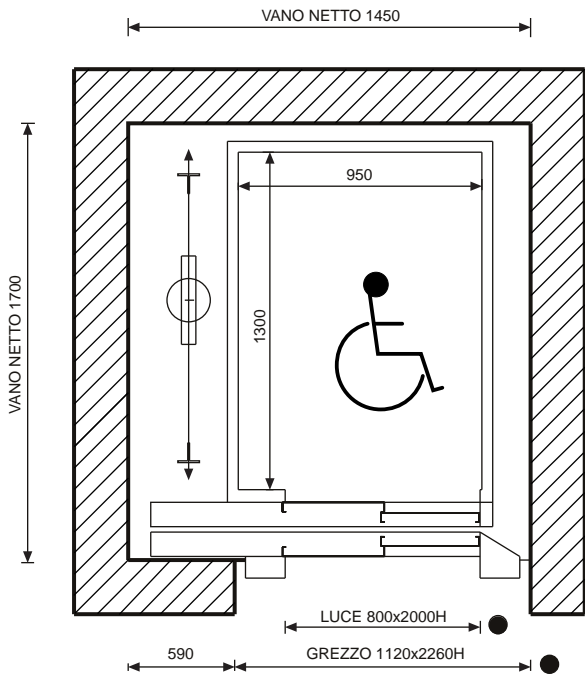

480 Kg
6 PERSONE

EN 81.2/98

☑ VARIANTE CON LOCALE CENTRALINA IN ARMADIO METALLICO POSSIBILE PER IMPIANTI NON SOGGETTI A NORMATIVE ANTINCENDIO.

● PER REGIONE LOMBARDIA, LUCE PORTE 850 x 2000H - INGOMBRO TELAIO 1170 x 2260H