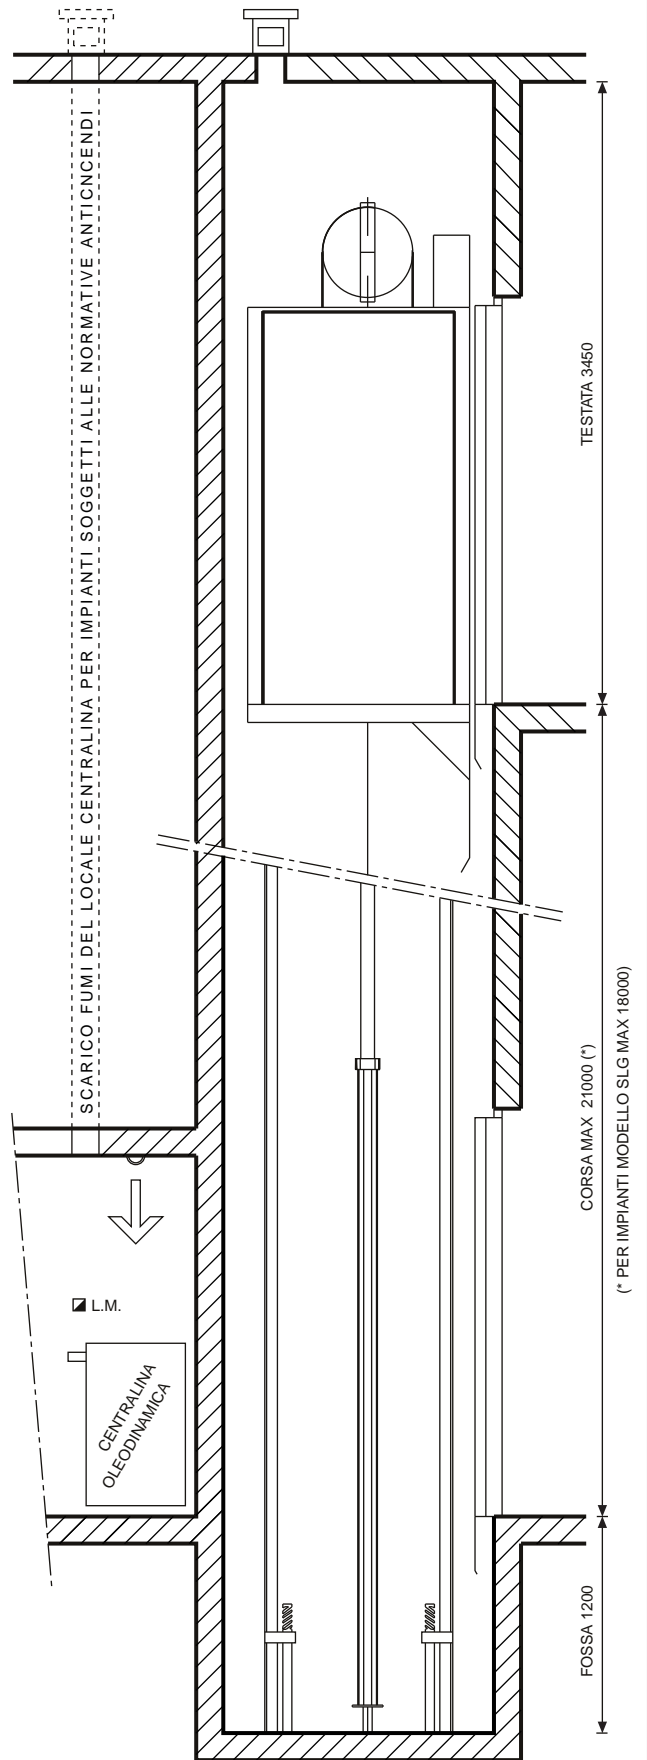

480 Kg
6 PERSONE

EN 81.2/98

☑ VARIANTE CON LOCALE CENTRALINA IN ARMADIO METALLICO POSSIBILE PER IMPIANTI NON SOGGETTI A NORMATIVE ANTINCENDIO.

● PER REGIONE LOMBARDIA, LUCE PORTE 850 x 2000H - INGOMBRO TELAIO 1170 x 2260H